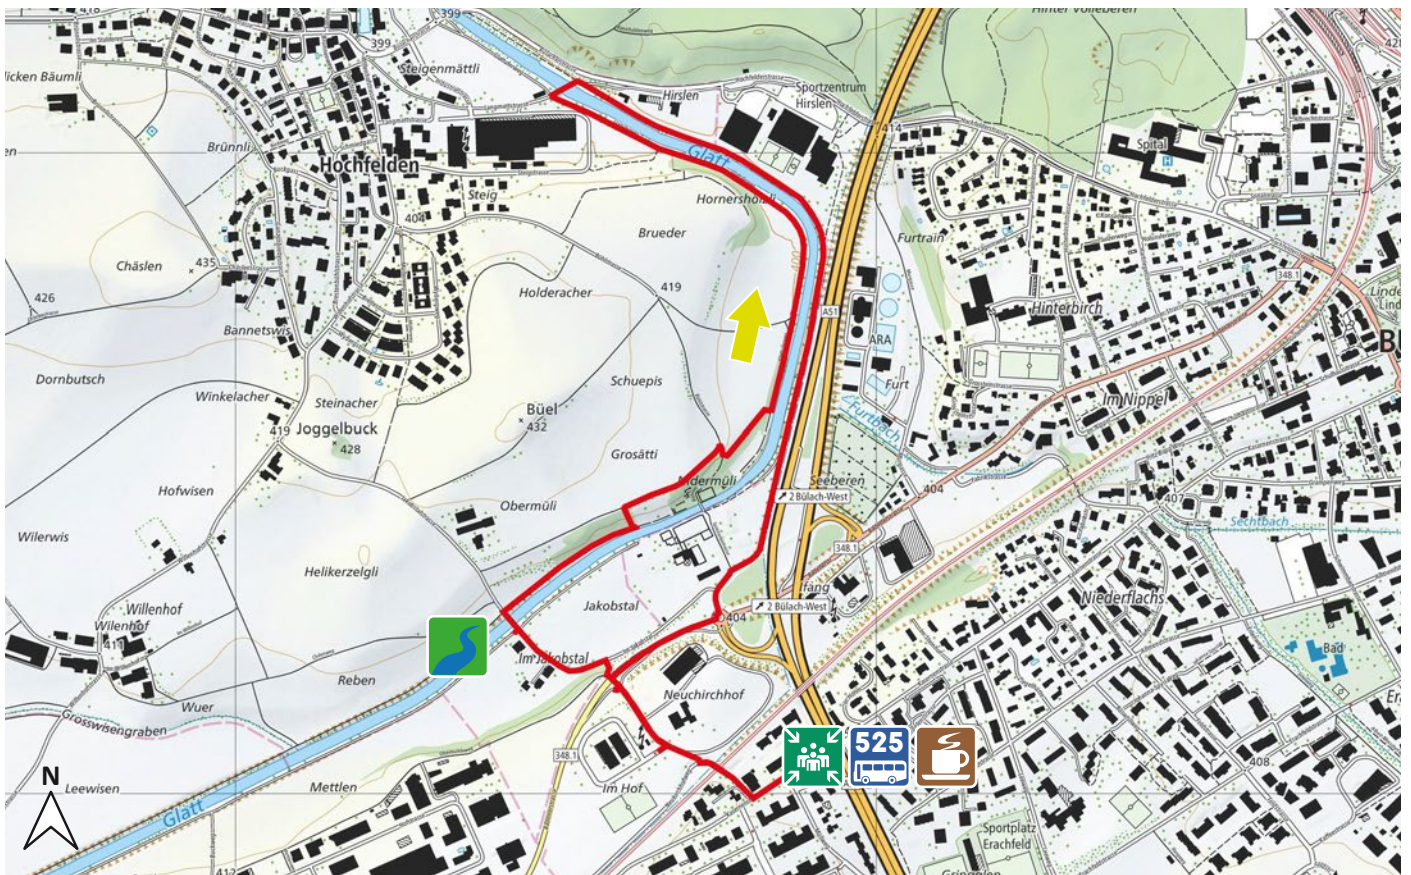

JAKOBSTAL

13

8180 BÜLACH

3.9 km

↑46 m
↓46 m

m.ü.M.

Bushaltestelle Bülach Kaserne

Bushaltestelle Bülach Kaserne

Glatt

Rest. Kaserne oder Rest. Frieden