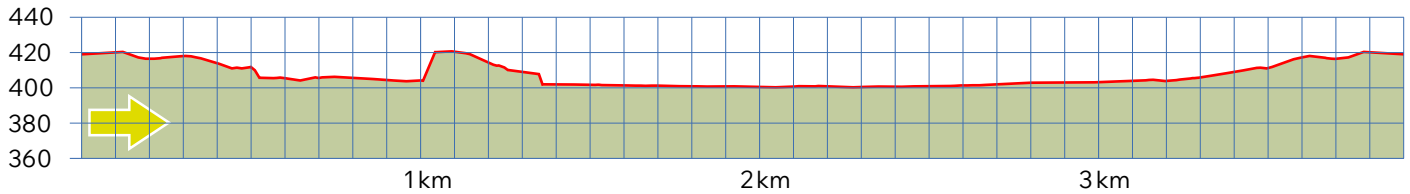

JAKOBSTAL

13

8180 BÜLACH

3.9 km

↑46 m
↓46 m

m.ü.M.

Bushaltestelle Bülach Kaserne

Bushaltestelle Bülach Kaserne